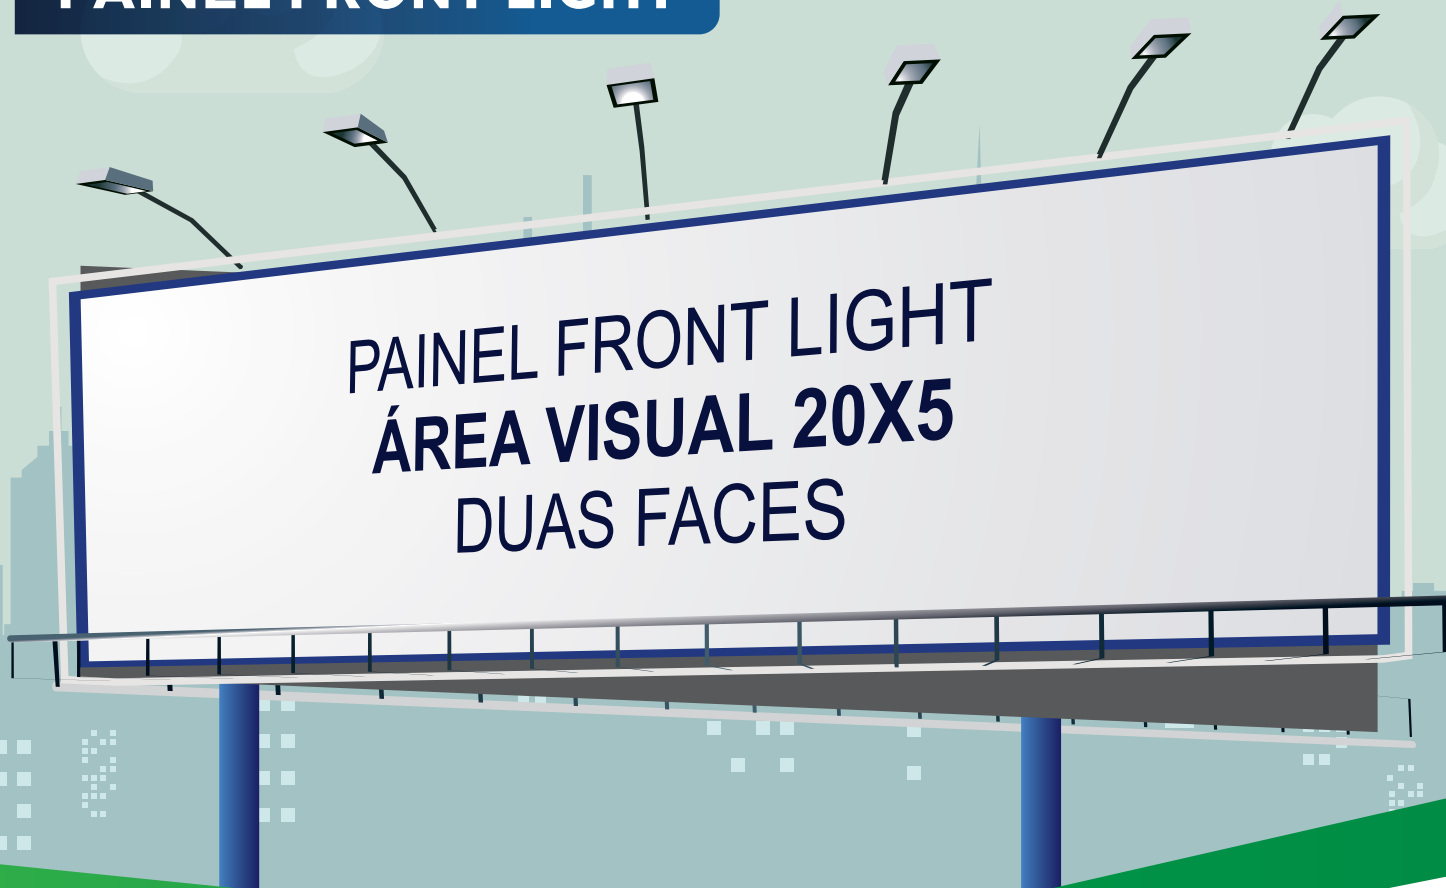

PAINÉIS & OUTDOORS

Montagem e fabricação com alta qualidade.

Fabricação

PAINEL FRONT LIGHT